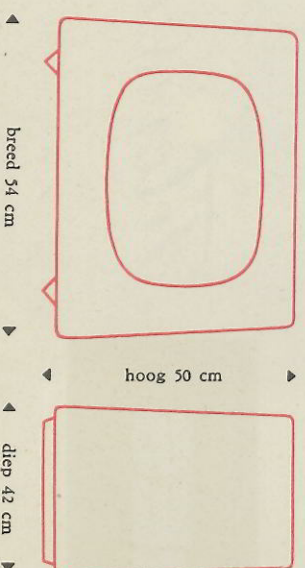

ERRRES

Televisie

Deze „Super-automatic“ geeft u het comfort van de buitengewoon eenvoudige druktoetsbediening en de luxe van het elegante meubel.

- ontvangstmogelijkheid kanaal 2 t/m 11
- volautomatische horizontale synchronisatie
- volautomatische beeldformat- regeling
- ontvangststelsysteem: „intercarrier-sound“
- ultra-cascade kanaalklezer met „gouden“ buis
- 4-traps beeld middenfrequent versterker
- 7 druktoetsen voor: orkest; toneel; lokaal; aan-uit; filter; film; studio
- contourregelaar
- luidsprekers: 1 zijstraler 21 x 15 cm 1 frontstraler 8 cm ø
- continu variabele hoge tonenregelaar
- aansluiting voor extra luidspreker
- geschikt voor 220 Volt gelijk- en wisselspanning
- hoogglanzend gepolitoerde notenhouten kast met edel fineer en ivoorkleurig front