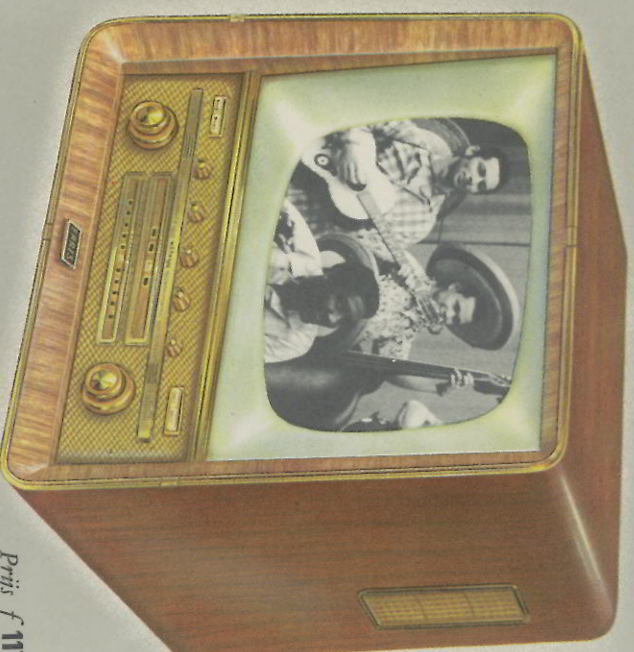

Prijs f 1175,-

ERRES UNIVERSEEL-ONTVANGER TV 438 | 43 cm beeld

- ontvangstmogelijkheid kanaal 2 t/m 11, 4 systemen
- optische kanaal- en systeemindicatie
- ontvangstsysteem „split-sound“
- ultra-cascade kanaalklezer met „gouden“ buis
- 4-traps beeld middenfrequent versterker
- 4 drukroesen voor: studio; film; orkest; toneel
- 2 dubbelconus luidsprekers 17 cm ø
- continu hoge tonenregeelaar
- spraak-muziekschakelaar
- aansluiting voor afstandsbediening
- aansluiting voor extra luidspreker
- ingebouwde antenne-transformator
- geschikt voor: 110 - 127 en 220 Volt wisselspanning
- hoogglanzend gepolitoerde notenhouten kast met edel inkeer.
- afm. 53 x 54 x 49 cm

ERRES UNIVERSEEL-ONTVANGER TV 538 | 53 cm beeld